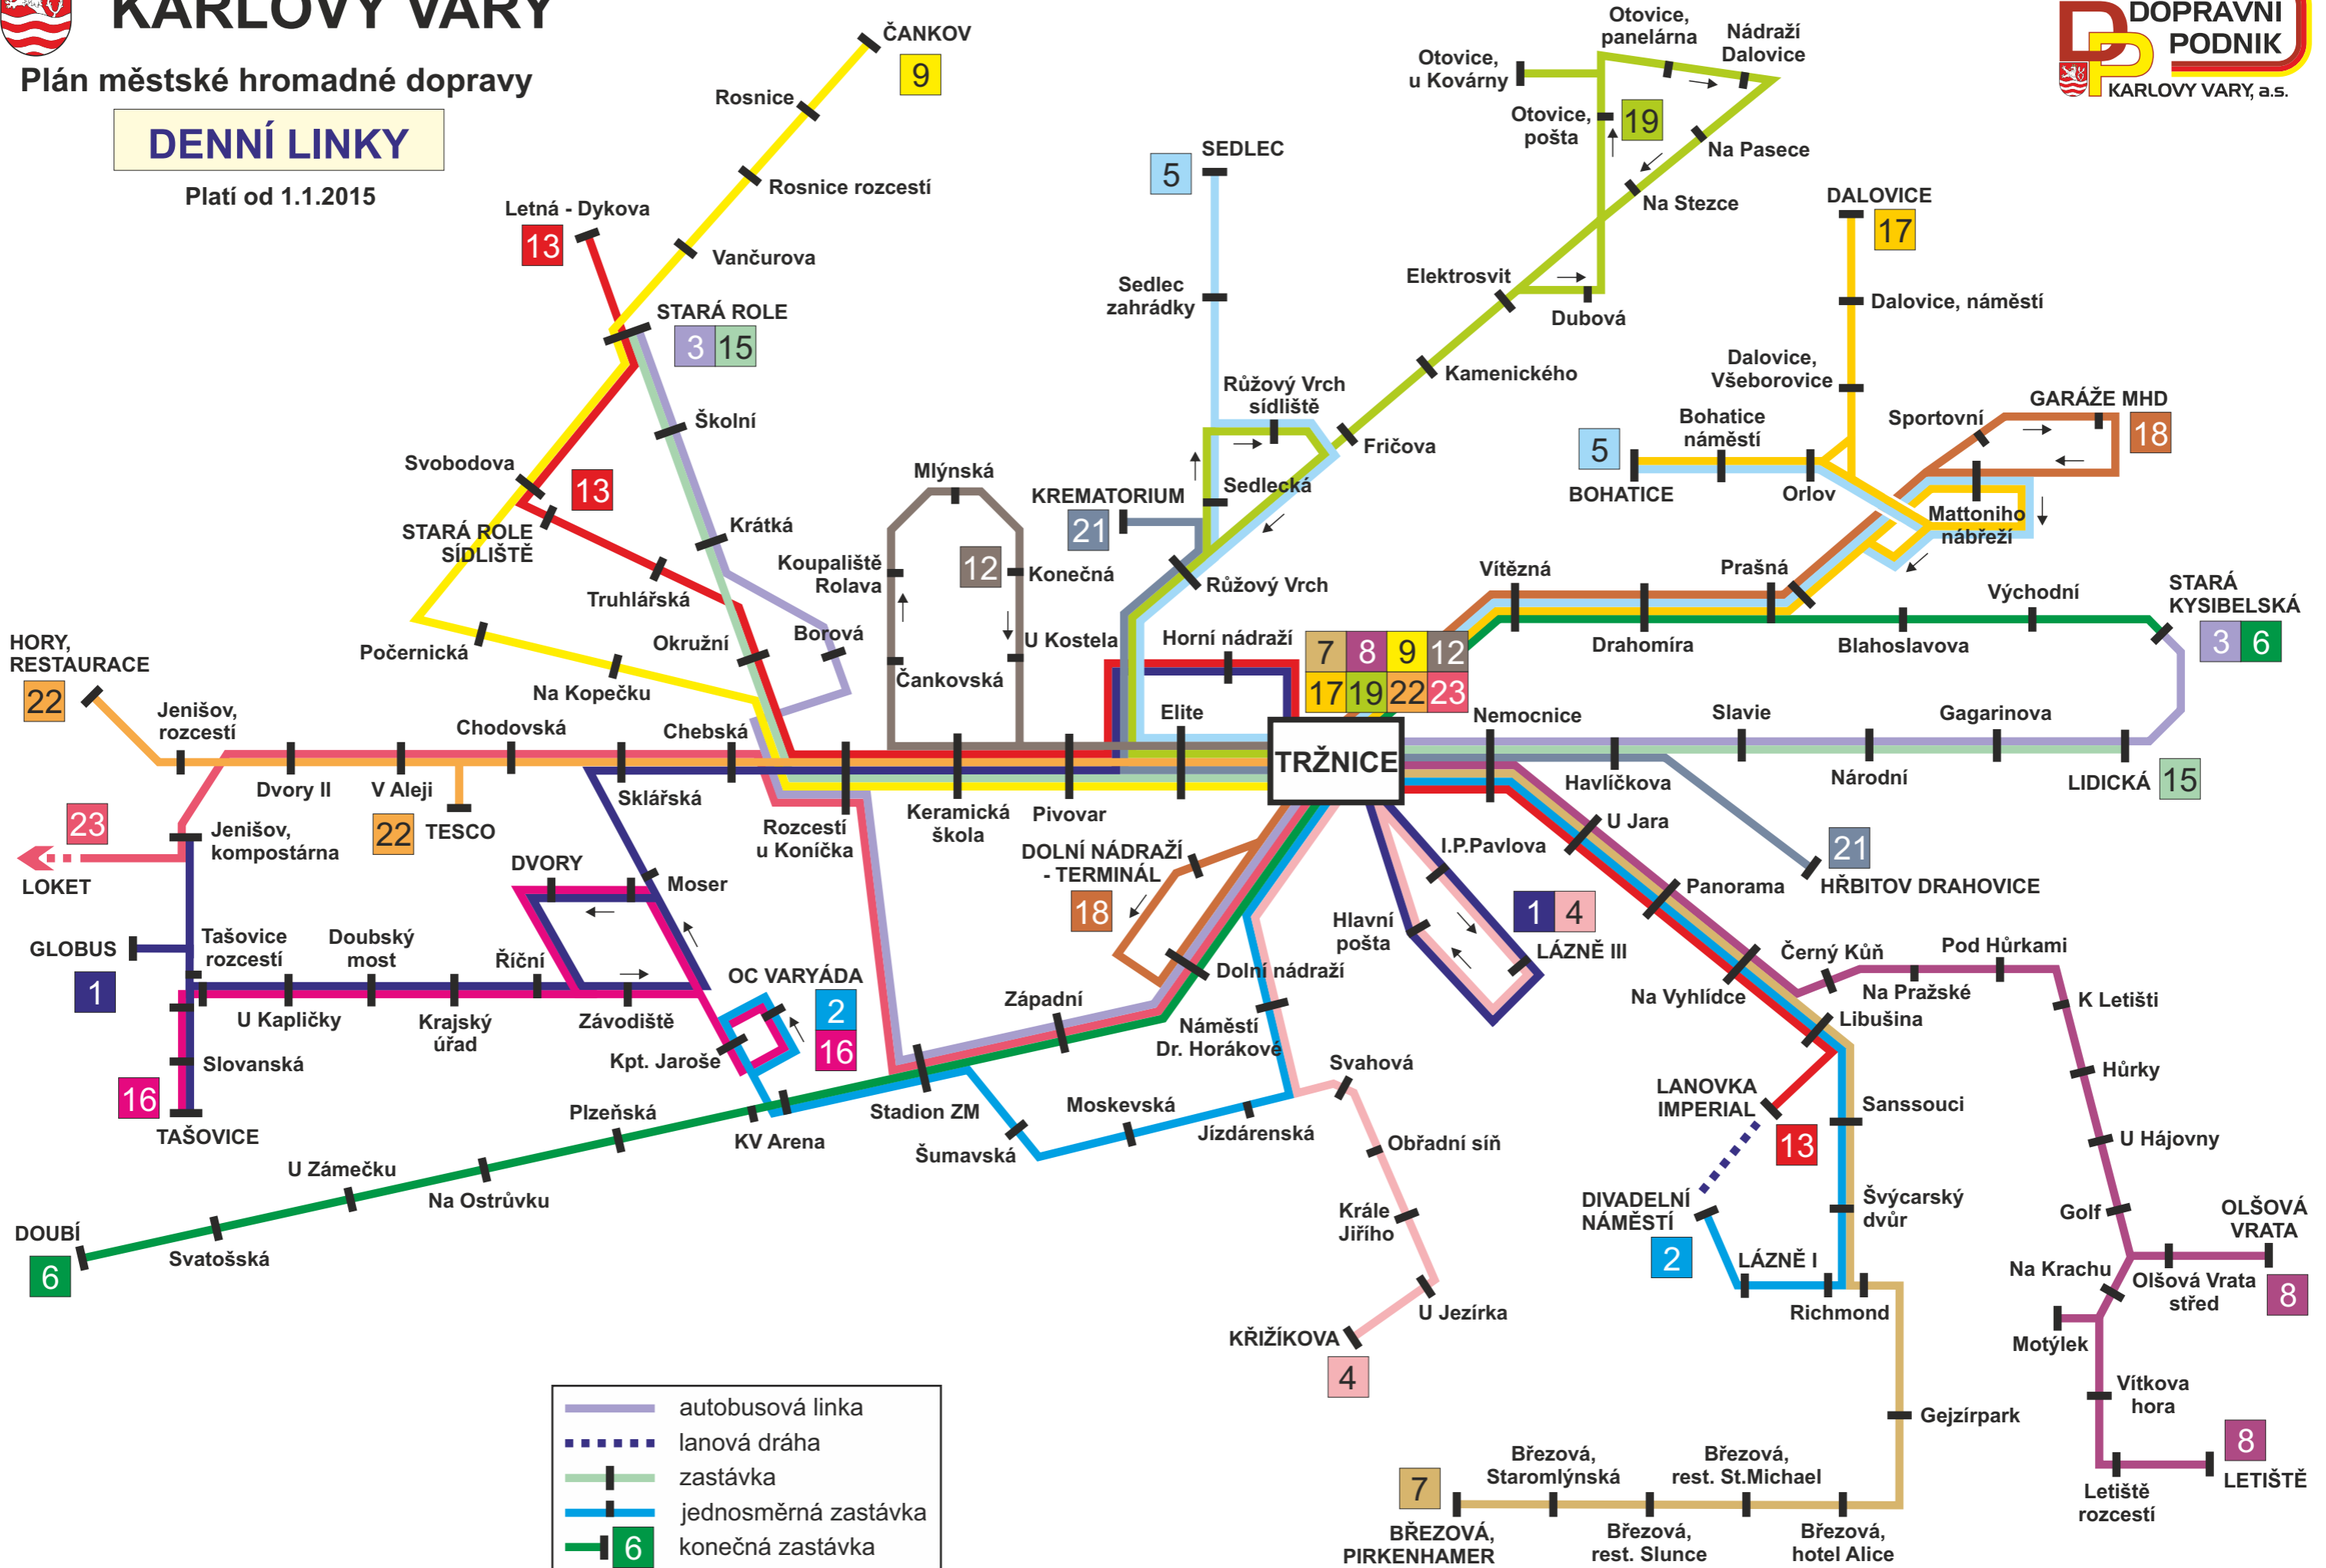

# KARLOVY VARY

## Plán městské hromadné dopravy

### DENNÍ LINKY

Platí od 1.1.2015

- autobusová linka
- lanová dráha
- zastávka
- jednosměrná zastávka
- konečná zastávka